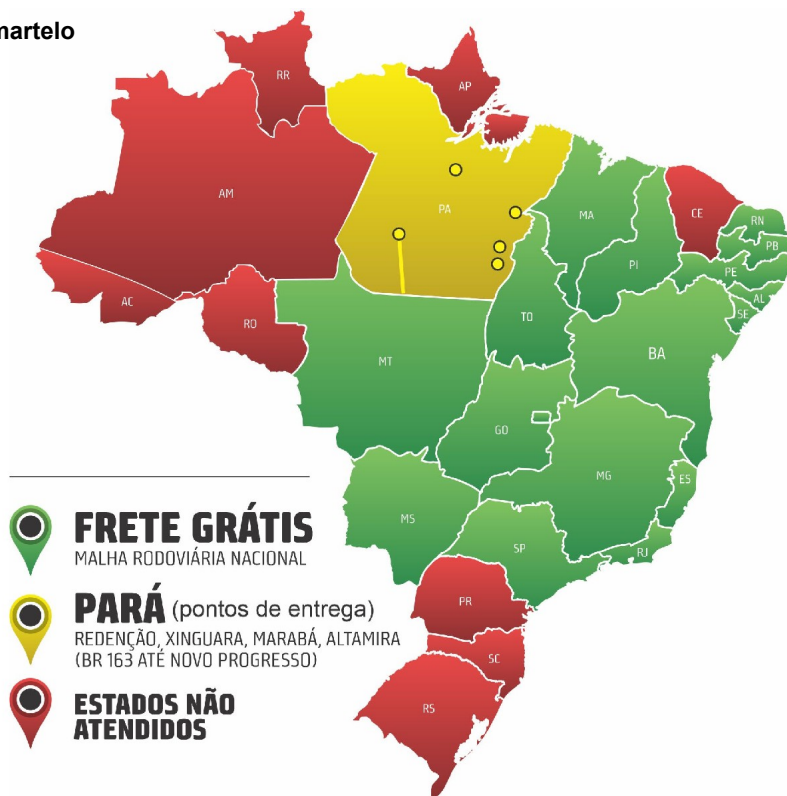

Condições de pagamento:

- 30 parcelas (2+2+2+2+20), sendo:

2 parc. à vista + 2 parc. com 30 dias + 2 parc. com 60 dias + 2 parc. com 90 dias + 2 parc. com 120 dias + 20 parc. mensais iguais

- À vista, com 8% de desconto

Comissão de compra: 8% sobre o valor da batida do martelo

Safr

ONDE ASSISTIR

INFORMAÇÕES

(18) 3622.4999

(18) 99637.2999